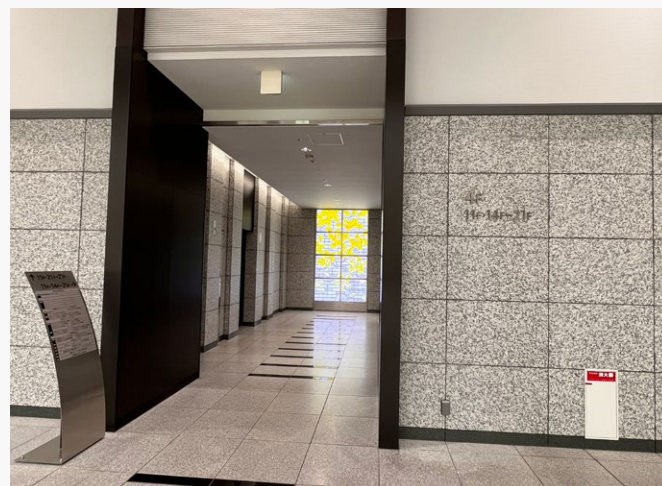

1

JR大阪駅1階中央改札口からエレベーターホールまで

JR大阪駅1階中央改札口を出て左手へ進み、LUCUA1100 (ルクアイーレ) 入口横に『ノースゲートビル オフィスタワー』入口がございます。そのままエスカレーターにて4階にお上がりください。

JR大阪駅3階連絡橋改札口からエレベーターホールまで

JR大阪駅3階連絡橋改札口を出て右手に進み、LUCUA1100 (ルクアイーレ) 入口横に『ノースゲートビル オフィスタワー』入口がございます。そのままエスカレーターにて4階にお上がりください。

2

4階に着きましたら、直進して頂き、つきあたり自動ドアを抜け右手に進みます。

3

手前側のエレベーターホール（黄色のステンドグラスが目印）からエレベーターに乗り、15階までお越しく下さい

JR大阪駅から直結

オフィスの住所:
〒530-0001
大阪府大阪市北区梅田3丁目1番3号
ノースゲートビルディングオフィスタワー15階

T: +06 4560 3100
E: info@robertwalters.co.jp